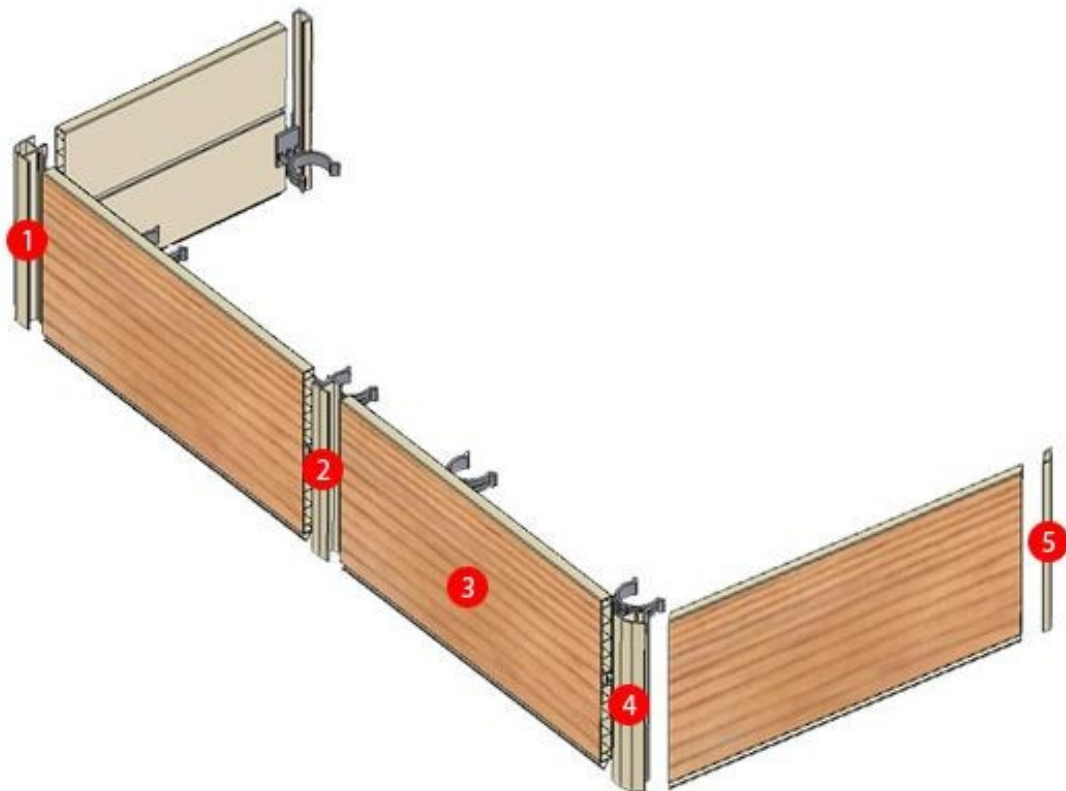

Мебельные цокольные системы ПВХ.

Высота: 100мм и 150 мм.

Кухонный цоколь из ПВХ обеспечивает водостойкость при интенсивной влажной уборке помещения, а благодаря покрытию из пленки ПВХ, он служит еще и декоративным элементом.

Цвета: дуб венге, бук, вишня, титан, белый, выбеленный дуб, орех светлый.

Позиции и цены.

№ п/п	Картинка	Размеры	Описание	Цена в рублях за 1 шт.
1			<p style="text-align: center;">Уголок соединительный 90* H=100 мм. / 150 мм.</p>	<p style="text-align: center;">40-00 / 50-00</p>
2			<p style="text-align: center;">Соединительный элемент 180* H=100 мм. / 150 мм.</p>	<p style="text-align: center;">40-00 / 50-00</p>
3		 <p style="text-align: center;"><i>Уплотнитель эластичный</i></p>	<p style="text-align: center;">Цоколь мебельный ПВХ. H=100 мм. / 150 мм.; <u>L=4000 мм.</u></p>	<p style="text-align: center;">500-00 / 750-00</p>

4			<p>Соединительный элемент 135* Н=100 мм. / 150 мм.</p>	<p>40-00 / 50-00</p>
5			<p>Конечный элемент Н=100 мм. / 150 мм.</p>	<p>40-00 / 50-00</p>

Также предлагаются внутренние соединительные элементы 90* и 135*.